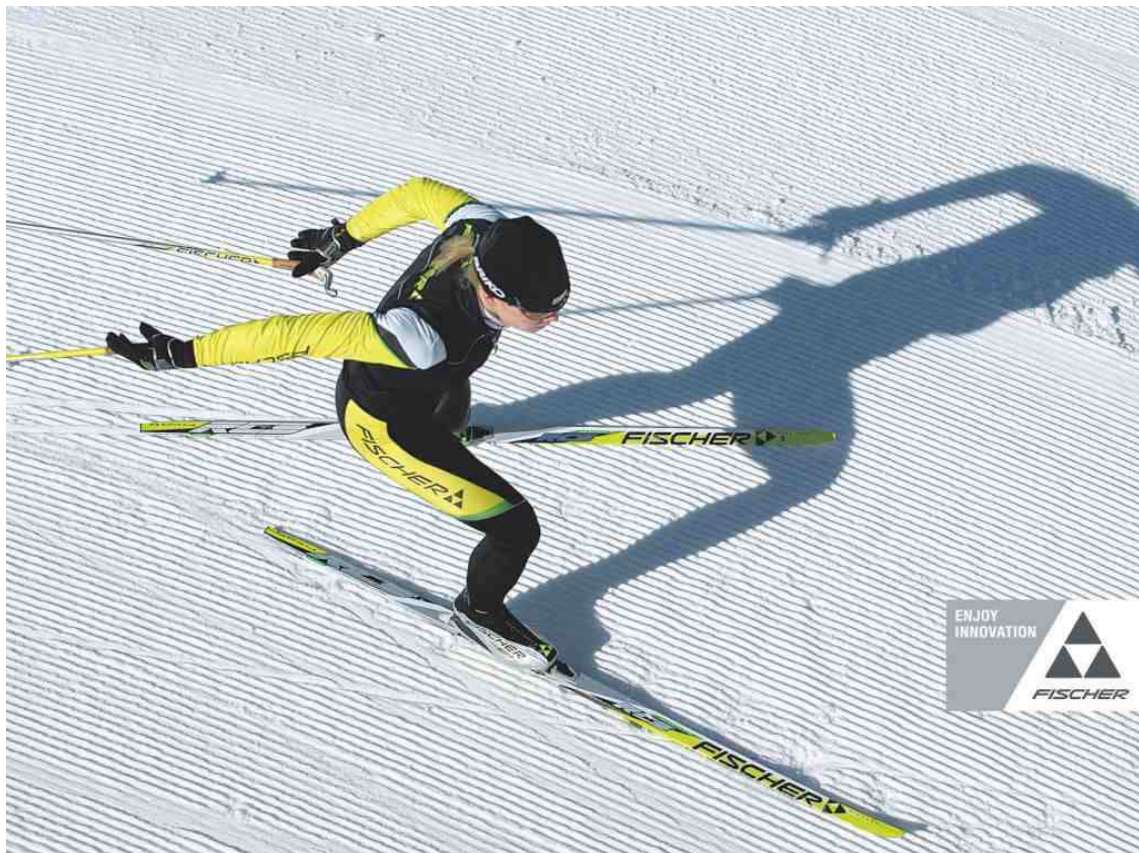

BASE CAMP

WINTERKATALOG 2011-2012

LANGLAUF CLASSIC
SKATING
TOURING
SNEEUWRAKETTEN

30% korting

LANGLAUFSKI'S

Aandacht : BASE CAMP beschikt, als enige in de Benelux, over een kambermeter, waarmee de middenspanning van de langlaufski's gemeten wordt. De kamber van de ski's, het gewicht van de skiër en de skistijl kunnen wij zo op efficiënte wijze in overeenstemming brengen.

Opgelet : Wij delen de ski's in naargelang de soort activiteit, bvb : wandelski's en sportski's. De meeste langlaufski's hebben nu een moderne opbouw met SHORTCUT- of POWERFLEX-constructie. De ShortCut constructie maakt het mogelijk om met **kortere lengtes** te skiën dan voorheen. Als vroeger de langste ski nog 215cm mat, is dit nu maximaal nog slechts 208cm. De Powerflex constructie werd uitgedokterd door Peltonen in Finland, waarbij het mogelijk werd om met een **veel kortere lengte** te skiën dan voorheen, zowel voor skating als voor classic. Dit werd o.a. ook door Fischer gebruikt, waar het Revolution werd genoemd (één enkele lengte), later CONTROL (3 lengtes) en nu **NORDIC CRUISER** (4 lengtes).

Hieronder ziet u de grafische voorstelling van de druk op de middenspanning bij de ShortCut ski's. De grip is nu beter bepaald en is toleranter voor het gewicht van de skiër : grip zonder geluid en bredere gewichtsklasse !

Restspannung aus dem vergangenen Jahrtausend: Die Steighilfzone (blau) reicht über das Wachslotz hinaus und berührt während der Gleitphase die Unterlage. Es kratzt - und bremst.

Die leise Evolution: Die Steighilfzone (blau) liegt innerhalb des neu konstruierten Wachslotzes - während des Gleitens kommt sie mit dem Schnee nicht in Berührung. Man hört auch keine Kratzgeräusche mehr.