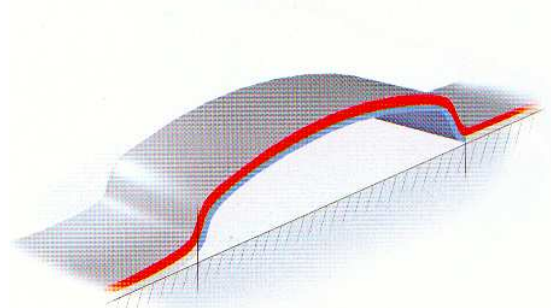

Die leise Evolution: Die Steighilfzone (blau) liegt innerhalb des neu konstruierten Wachslotzes - während des Gleitens kommt sie mit dem Schnee nicht in Berührung. Man hört auch keine Kratzgeräusche mehr.